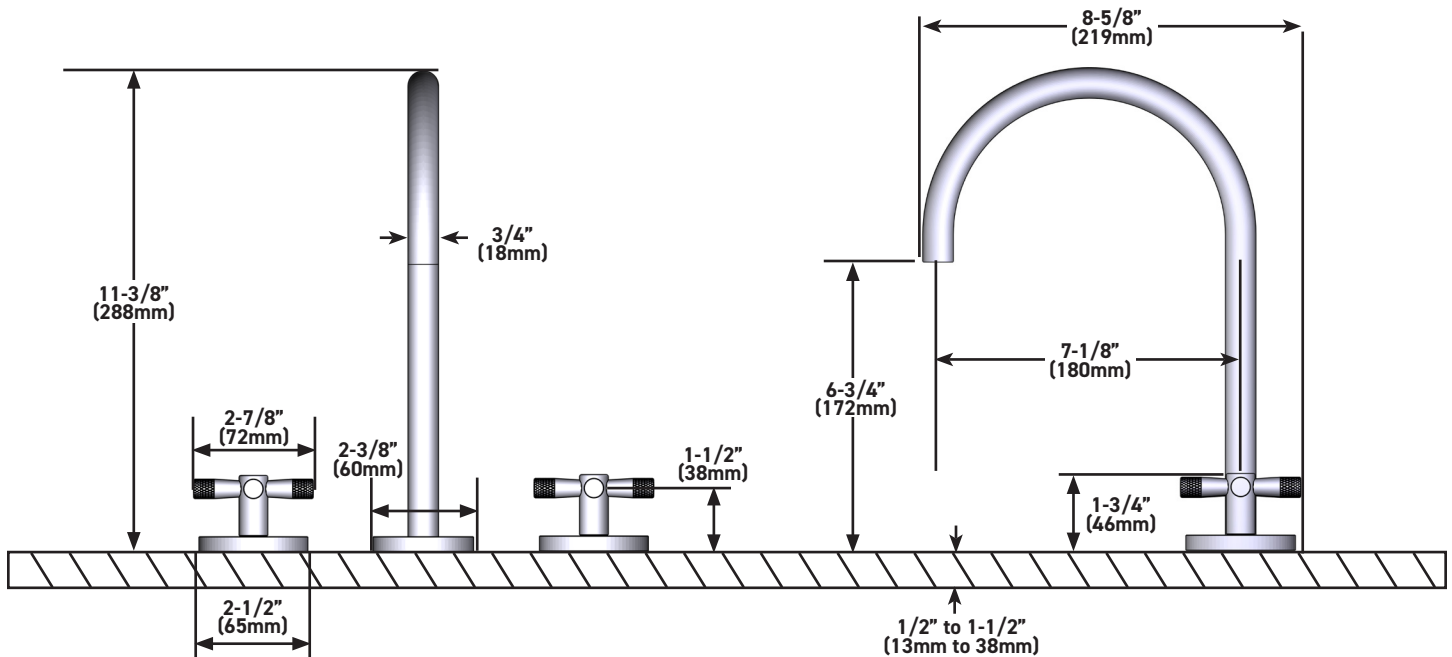

For warranty or additional information, contact:

US Customers

U.S.A.
houseofrohl.com/support
1-800-777-9762

QUEBEC / MARITIMES / WESTERN CANADA
QUÉBEC / MARITIMES / OUEST CANADIEN
QUEBEC / MARITIMOS / CANADA OCCIDENTAL
houseofrohl.ca/support
1-866-473-8442

Canadian Customers

ONTARIO
houseofrohl.ca/support
1-800-287-5354