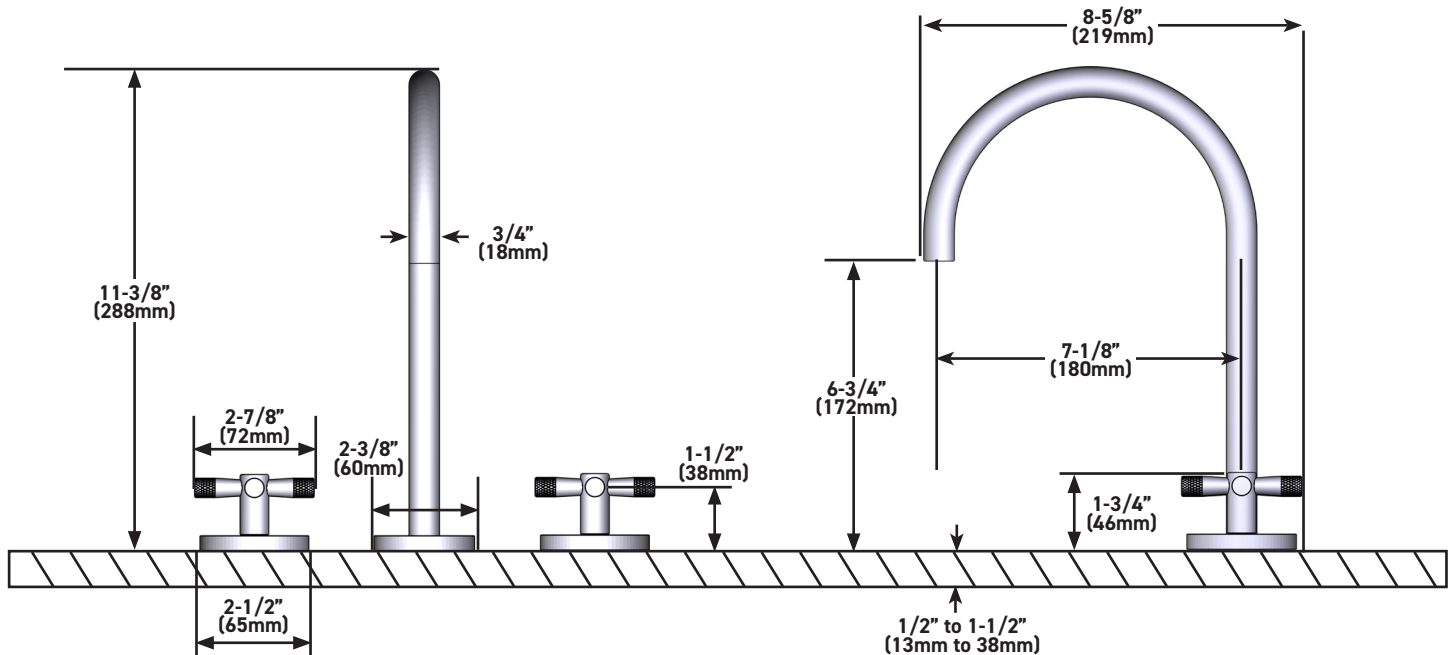

For warranty or additional information, contact:

US Customers

U.S.A.
houseofrohl.com/support
1-800-777-9762

QUEBEC / MARITIMES / WESTERN CANADA
QUÉBEC / MARITIMES / OUEST CANADIEN
QUEBEC / MARITIMOS / CANADA OCCIDENTAL
houseofrohl.ca/support
1-866-473-8442

Canadian Customers

ONTARIO
houseofrohl.ca/support
1-800-287-5354