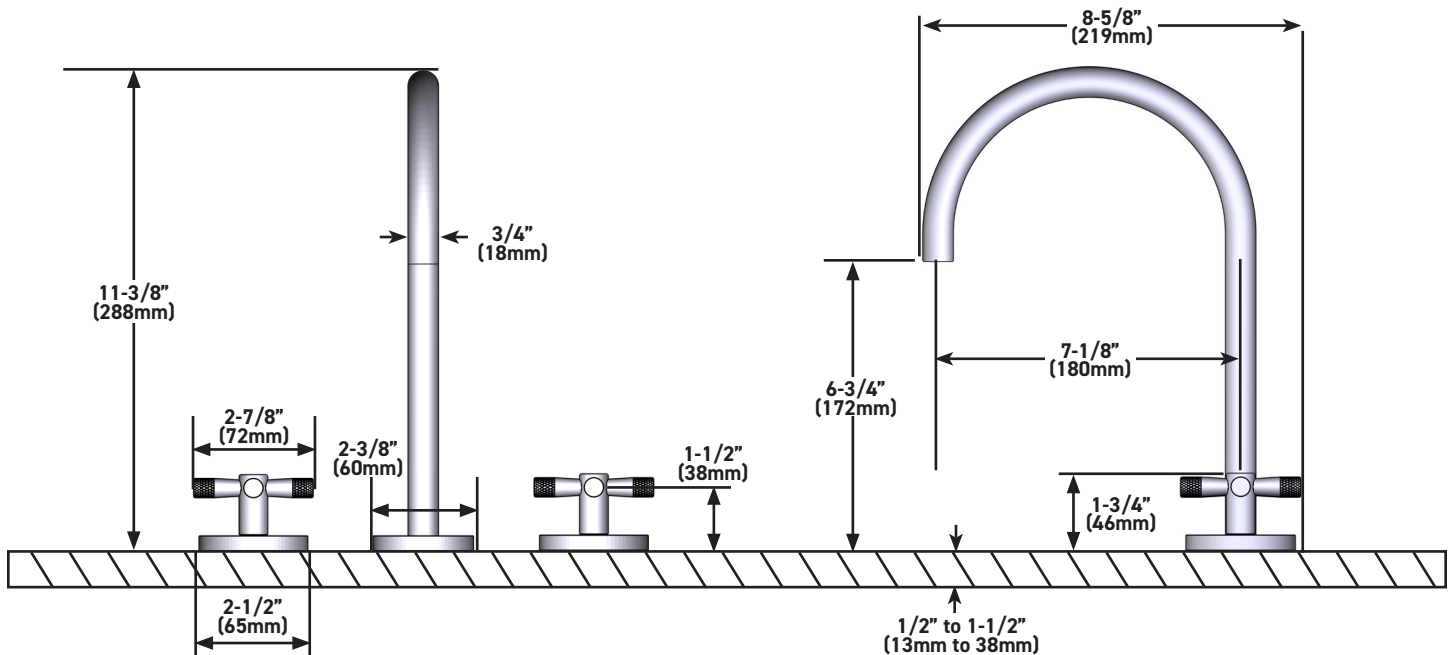

For warranty or additional information, contact:

US Customers

U.S.A.
houseofrohl.com/support
1-800-777-9762

Canadian Customers

QUEBEC / MARITIMES / WESTERN CANADA
QUÉBEC / MARITIMES / OUEST CANADIEN
QUEBEC / MARITIMOS / CANADA OCCIDENTAL
houseofrohl.ca/support
1-866-473-8442

ONTARIO
houseofrohl.ca/support
1-800-287-5354